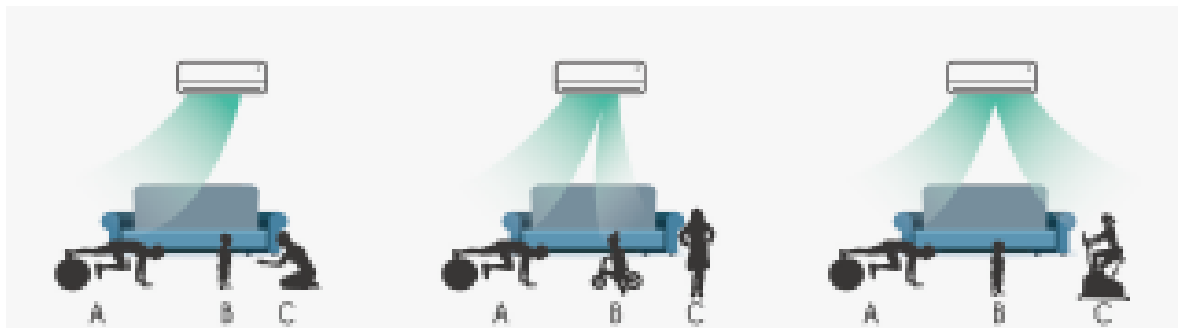

Napredne karakteristike / AI comfort mode

Inteligentna kontrola

- ➔ **HISENSE je patentirao TMS tehnologiju**, koja je usvojena za izračunavanje parametara okruženja u zatvorenom prostoru koji odgovaraju korisnicima. Zasnovana je na novom istraživanju: temperature, vlažnosti, brzine ventilacije, toplotnog zračenja i aktivnosti.
- ➔ **HISENSE Klima uređaj inteligentno kontroliše temperaturu, vlažnost i brzinu ventilacije**, kako bi korisniku pružio maksimalnu udobnost.

Dostupno u **Silentium Pro** i **Energy Pro** modelima

Hisense