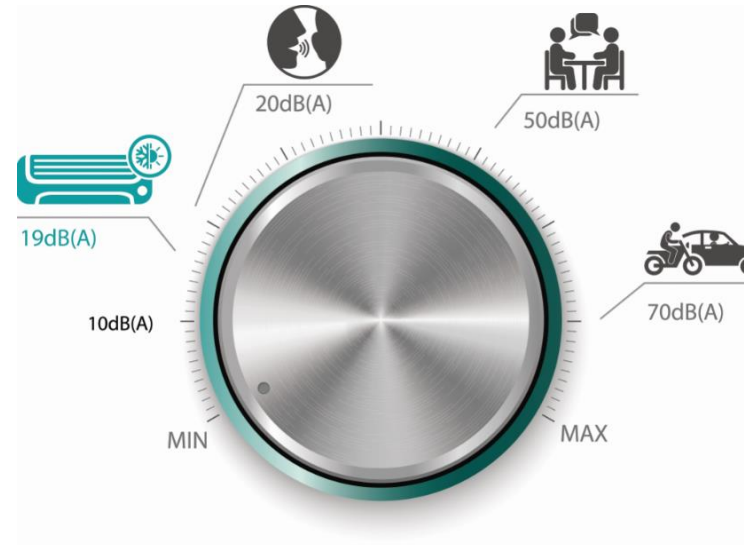

	SEER	SCOP
3.5 kW	A+++	A+++

OFFICIAL PARTNER OF UEFA EURO 2020™

➔ Pomoću specijalno dizajniranih vazdušnih tunela i napredne tehnologije, **nova generacija HISENSE** Inverter klima uređaja, postiče izuzetno **nizak nivo buke, do 16 dB** u „Quiet“ režimu.