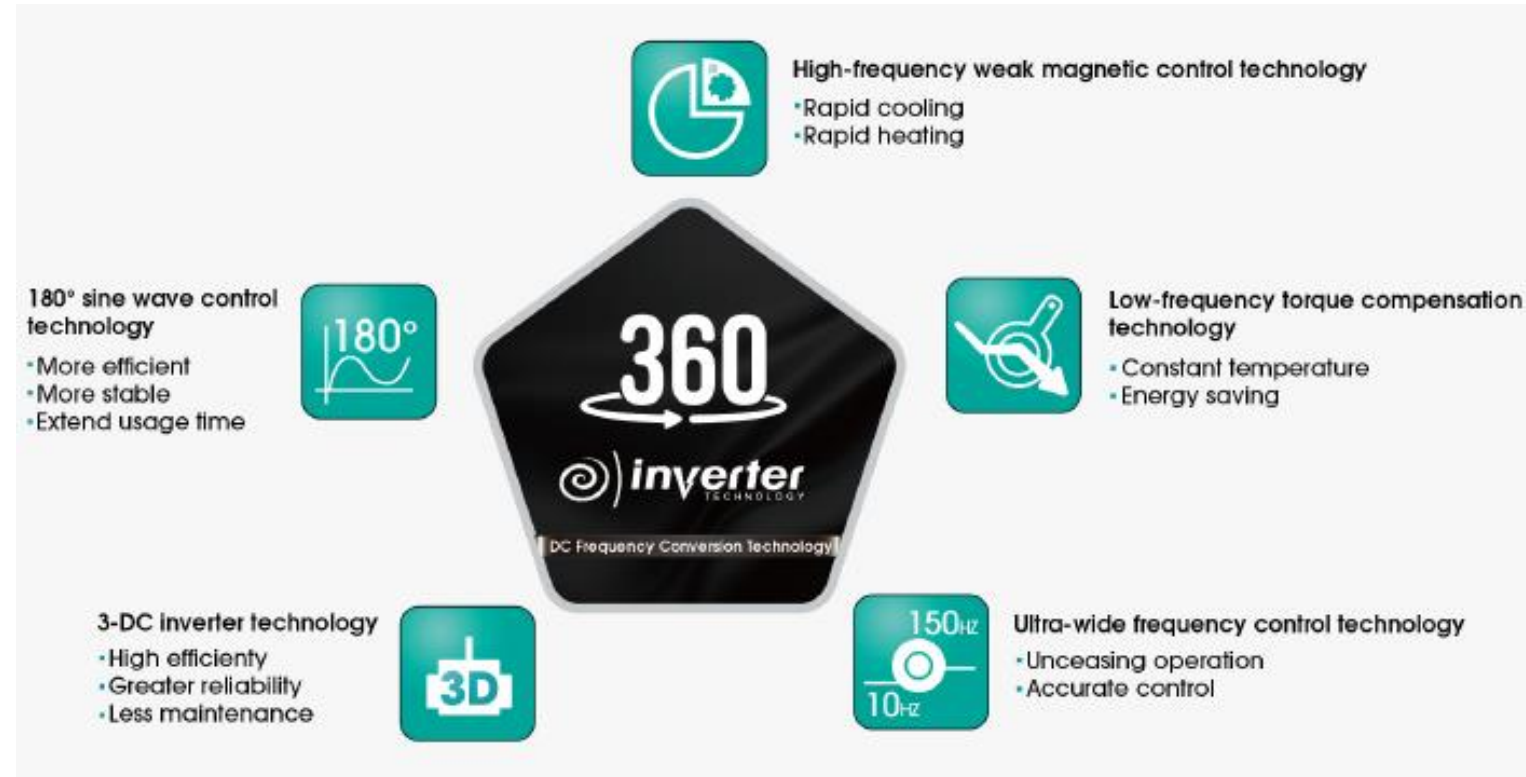

WHY CHOOSE FULL DC?

Dok su DC klima uređaji opremljeni inverterskim kompresorom, klima uređaji sa **FULL DC** inverterskom tehnologijom sadrže **tri komponente DC invertera** (kompresor, ventilator na spoljašnjoj i unutrašnjoj jedinici). Kompletan sistem **radi efikasnije i tiše**, a pritom troši manje električne energije!

Hisense

inverter expert