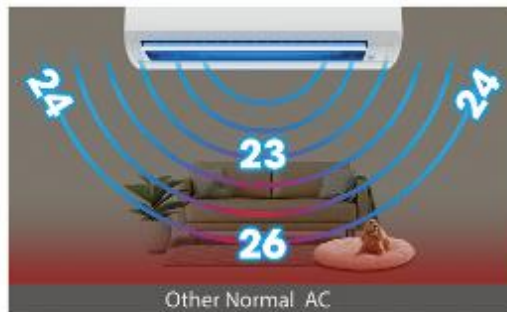

Automatska horizontalna i vertikalna krilca, omogućuju vam da odaberete bilo koji od trenutno prikladnih načina:

- 1) • Istovremeni automatski rad
- 2) • Fiksni položaj horizontalnih krilaca sa automatskim radom vertikalnih krilaca
- 3) • Fiksni položaj vertikalnih krilaca sa automatskim radom horizontalnih krilaca
- 4) • Konstantna pozicija horizontalnih i vertikalnih

Hisense

inverter expert

→ I FEEL

je senzor visoke preciznosti koji se nalazi u daljinskom upravljaču.

Senzor prenosi informacije o temperaturi na unutrašnju jedinicu klima uređaja, koja automatski podešava rad uređaja, u zavisnosti od uslova oko korisnika.