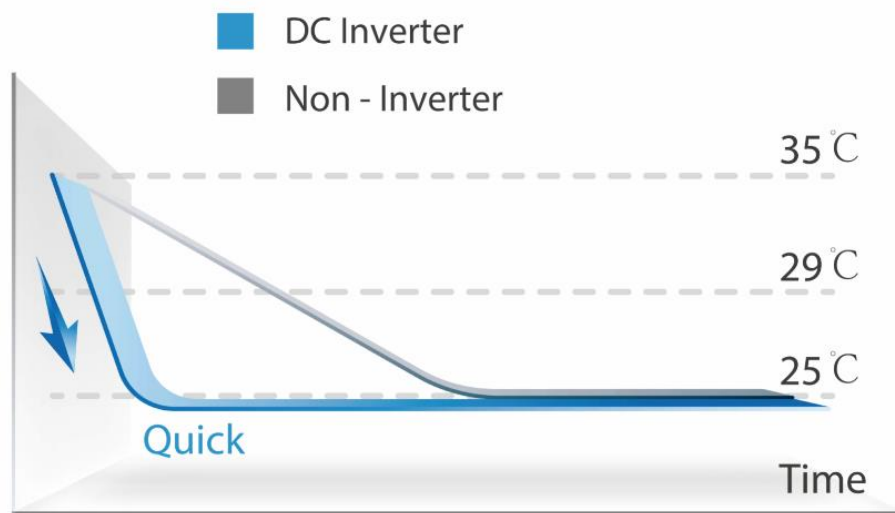

Hisense

inverter expert

Napredne karakteristike / Long Distance Air Flow

Hisense

Sa snažnijim protokom vazduha, **HISENSE klima uređaji mogu da vam brže rashlade životni prostor** i da vam obezbede bolje rezultate hlađenja tokom vrelih dana u letnjem periodu.