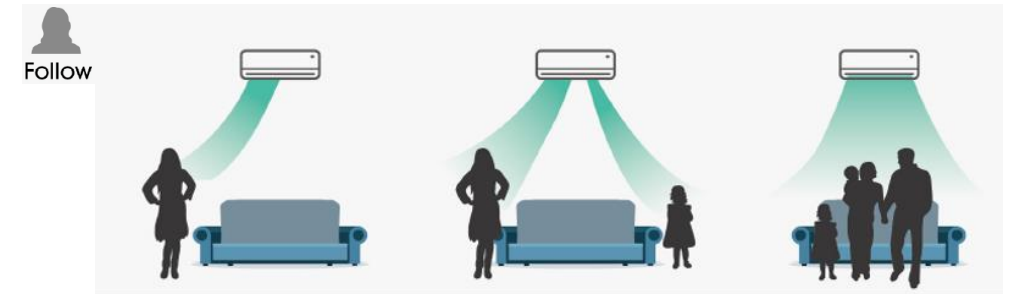

Dostupno u **Silentium Pro** modelu

Hisense

➔ Takođe korisnici mogu izabrati da vazduh duva direktno u njih ili da ih izbegava.