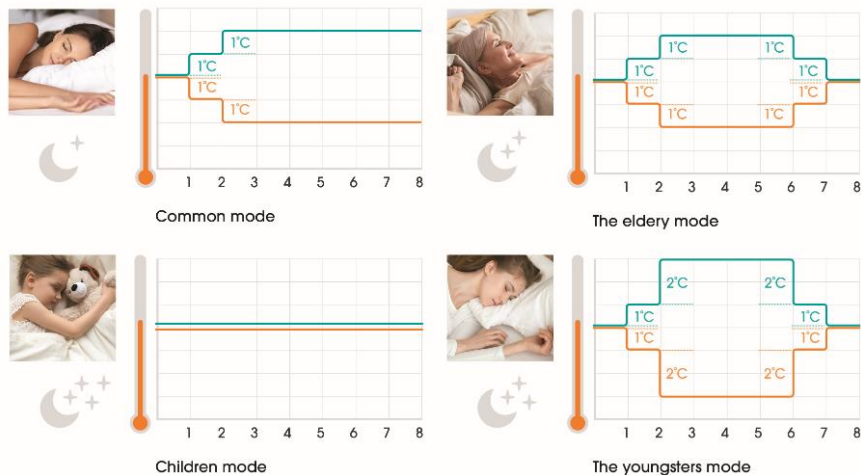

➔ **HISENSE donosi inovacije u poznati režim spavanja.** Hisense klima uređaji prilagođavaju se svačijem snu.

Korisniku se nudi izbor od **4 različita režima**, od kojih se svaki od njih odlikuje različitim unapred podešenim parametrima.

Pričamo o različitim automatskim podešavanjima za održavanje temperature, omogućavajući korisniku da izaberete najudobniji režim **za različito životno doba svake osobe.**